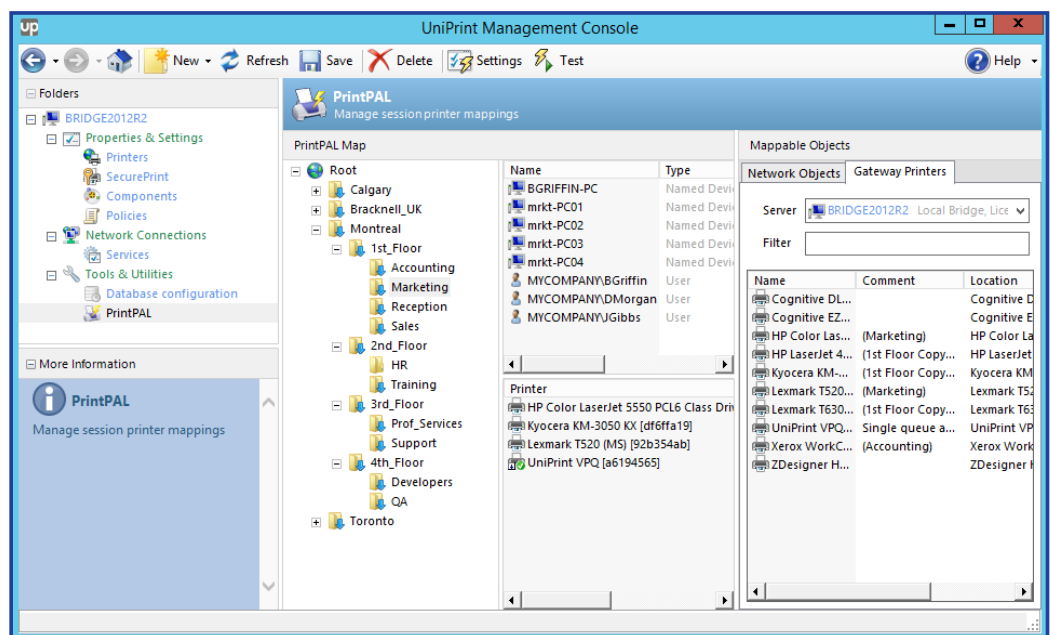

- Nom d'utilisateur/de groupe Active Directory ou tout autre service LDAP
- Nom d'hôte
- Adresse IP ou intervalle IP de connexion client

UniPrint™ PrintPAL fait en sorte que les imprimantes sont toujours assignées aux bons utilisateurs, et ce, à tout moment peu importe l'endroit où ils travaillent.

## Fonctionnement

La figure 1 présente l'interface graphique de PrintPAL. Les administrateurs réseaux peuvent assigner les imprimantes en fonction de conditions internes. Au moment où l'utilisateur se connecte, le système reconnaît le profil d'utilisateur et rend disponible les imprimantes qui lui sont appropriées. Si l'utilisateur travaille sur un autre ordinateur ou dans un intervalle IP différent, le système considérera ces nouvelles informations et assignera de nouvelles imprimantes.

Fig. 1: Interface graphique de UniPrint™ Infinity PrintPAL

Fig. 2: Affichage de l'adresse IP client

Contrairement à d'autres logiciels d'impression de proximité pour les environnements Citrix ou Terminal Server de Microsoft, UniPrint Infinity conserve une trace de l'adresse IP client. Ceci permet aux utilisateurs d'utiliser l'imprimante située la plus près de leur emplacement physique.

## Caractéristiques

- Assignation des imprimantes selon l'emplacement des utilisateurs ou le service d'annuaire Microsoft Active Directory
- Conception graphique entièrement intégrée
- Intégration LDAP
- Réévaluation de l'assignation de l'imprimante à la prochaine connexion
- Possibilité de choisir manuellement l'imprimante de son choix